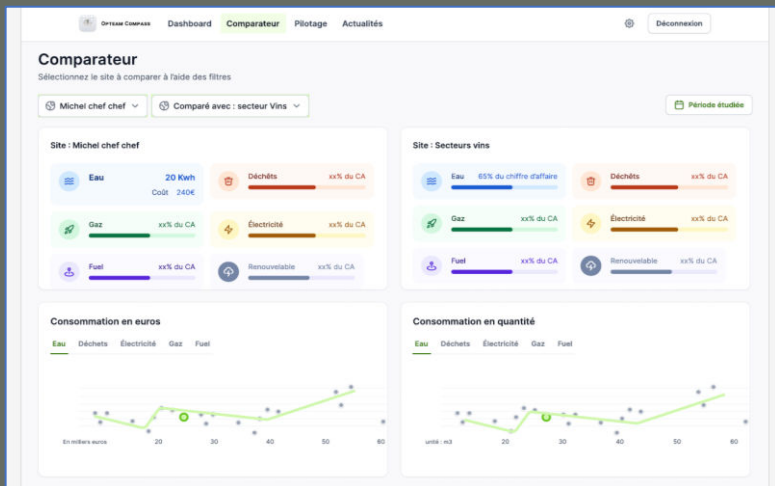

STRATEGY

Visualisez, contrôlez,
pilotez !

vos postes Energie, Eau, Déchets

Opteam
Compass

Votre tableau de bord environnemental sur-mesure

<http://www.opteam2s.fr>

 opteam2s

Piloter sans effort le volet environnemental de votre organisation

Des indicateurs clés

Quantité consommée en kWh*

Quantité consommée en m3*

Quantité produite en tonnes*

Exprimé en tonne de CO2, niveau d'activité et/ou de CA réalisé

Recueil périodique des actions en cours et du niveau de satisfaction des parties prenantes

*et coûts associés, niveau d'activité et/ou chiffre d'affaires réalisé

Un suivi performant

Suivre l'ensemble de ses flux EAU / DECHETS / ENERGIE en continu avec **Opteam Compass** permet de :

Mesurer les résultats pour mettre en évidence des progrès ou reculs

Les comparer à ceux de son secteur d'activité

Apporter des réponses ciblées sur un ou plusieurs sites : l'outil est paramétré pour chaque organisation

Zoom sur Opteam Compass

Un Dashboard intuitif, complet avec différents niveaux d'accès possibles. Un pilotage simple et efficace !