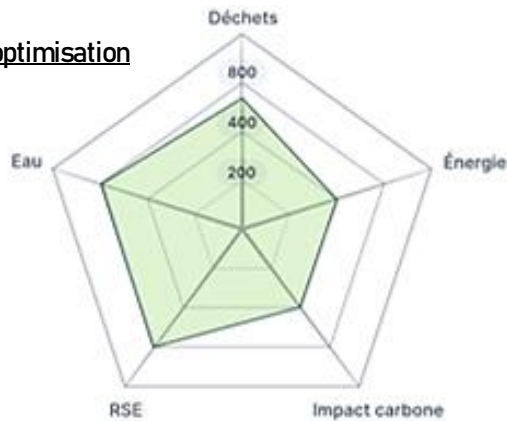

Des indicateurs clés

Quantité consommée en kWh*

Quantité consommée en m3*

Quantité produite en tonnes*

Exprimé en tonne de CO2, niveau d'activité et/ou de CA réalisé

Recueil périodique des actions en cours et du niveau de satisfaction des parties prenantes

*et coûts associés, niveau d'activité et/ou chiffre d'affaires réalisé

Un suivi performant

Suivre l'ensemble de ses flux EAU / DECHETS / ENERGIE en continu avec **Opteam Compass** permet de :

Mesurer les résultats pour mettre en évidence des progrès ou reculs