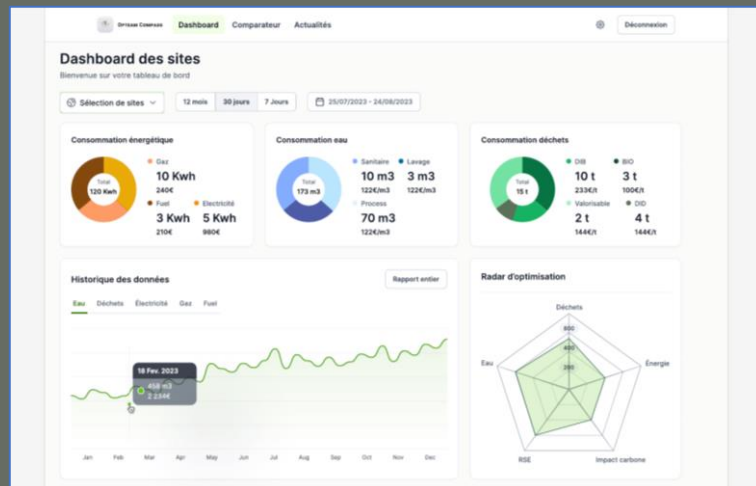

STRATEGY

Visualisez, contrôlez,
pilotez !

vos postes Energie, Eau, Déchets

Opteam
Compass

Votre tableau de bord environnemental sur-mesure

<http://www.opteam2s.fr>

 opteam2s

Piloter sans effort le volet environnemental de votre organisation

Des indicateurs clés

Quantité consommée en kWh*

Quantité consommée en m3*

Quantité produite en tonnes*

Exprimé en tonne de CO2, niveau d'activité et/ou de CA réalisé

Recueil périodique des actions en cours et du niveau de satisfaction des parties prenantes

*et coûts associés, niveau d'activité et/ou chiffre d'affaires réalisé

Un suivi performant

Suivre l'ensemble de ses flux EAU / DECHETS / ENERGIE en continu avec **Opteam Compass** permet de :

Mesurer les résultats pour mettre en évidence des progrès ou reculs

Les comparer à ceux de son secteur d'activité

Apporter des réponses ciblées sur un ou plusieurs sites : l'outil est paramétré pour chaque organisation

Zoom sur Opteam Compass

Un Dashboard intuitif, complet avec différents niveaux d'accès possibles. Un pilotage simple et efficace !